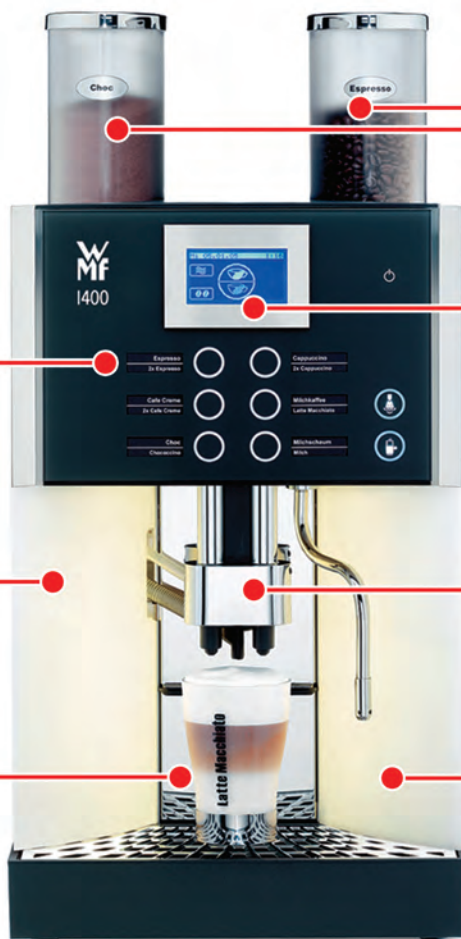

PRIMULATOR

Zobacz jak działa
WMF presto!

Napoje są wybierane za pomocą 6 dotykowych przycisków, które posiadają dwie funkcje - łącznie 12 różnych napojów do wyboru.

Boczne panele WMF presto! 1400 są podświetlane za pomocą diod LED co pozwala dopasować kolorystykę do wystroju lokalu.

Duży i łatwo wyciagany pojemnik na fusy ogranicza obsługę ekspresu i ułatwia jego czyszczenie.

Wyciagane pojemniki na kawę i czekoladę. Przed ich zdjęciem spód zostaje zamknięty, co ułatwia napełnianie i czyszczenie.

Dotykowy wyświetlacz ciekłokrystaliczny instruuje użytkownika, jak i pokazuje wszystkie operacje oraz informacje dotyczące pracy urządzenia.

Regulowana głowica w zakresie od 70 do 180 mm, co pozwala na stosowanie wysokich kubków, szklanek oraz termosów.

Cechy:

Wyciagany zbiornik na mleko, półka na filiżanki, zamykana, wymienna uszczelka drzwi.

Wymiary (szer. x gł. x wys.): 228 x 469 x 344 mm

Claris Ultra oferuje nowy standard technologii filtrowania wody i zapewnia nieosiągalną wcześniej możliwość dokładnej kontroli osadów kamienia i kwasowości. Pozwala znaleźć równowagę między ochroną urządzenia, a osiągnięciem wysokiej jakości parzonej kawy. Claris Ultra jest pierwszym filtrem na świecie, który efektywnie łączy zmniejszenie twardości, stabilność w minerały i ograniczanie korozji.